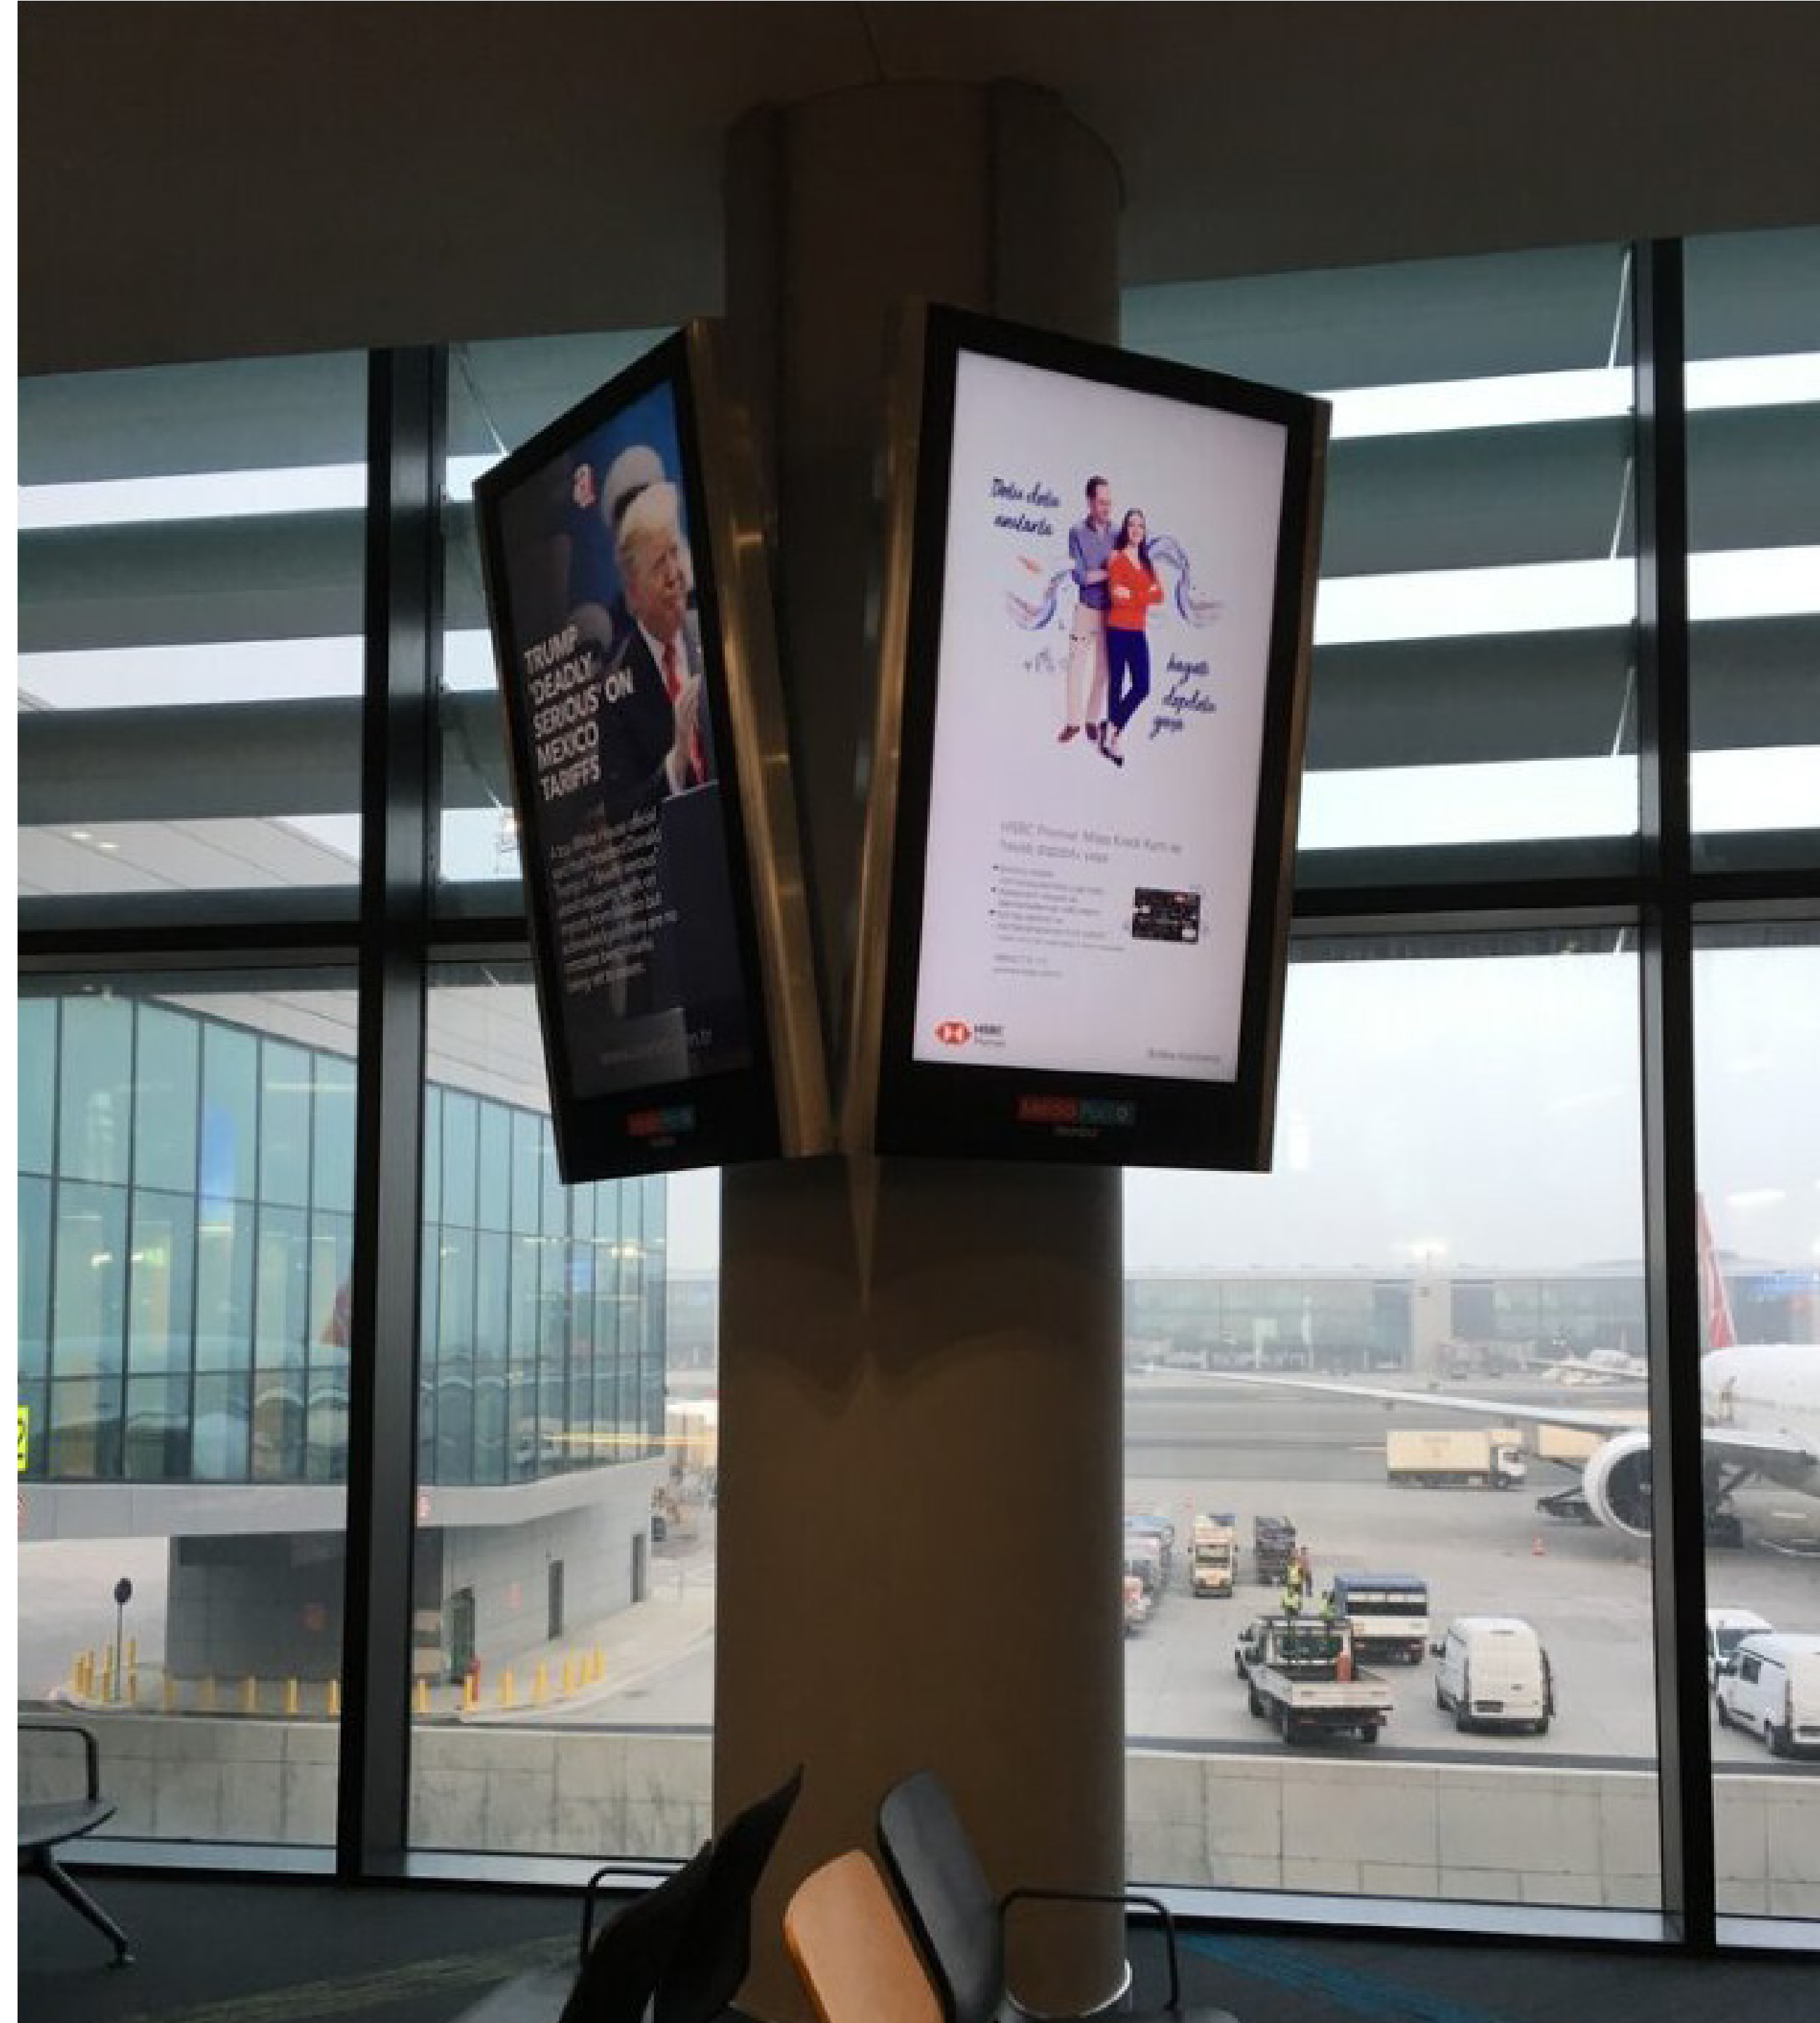

İç Ortam Bilgilendirme Ekranları: Akıllı, Estetik ve Fonksiyonel Çözümler

Artech Bilgilendirme Ekranları, kurumsal ihtiyaçlarınıza özel olarak tasarlanmış, işlevselliği ve estetiği bir araya getiren yenilikçi bir çözümdür. Tek merkezden yönetilebilme ve farklı içerikleri kolayca yayınlatabilme özelliklerine sahiptir.

- **Kurumsal Logo ve Renk Seçenekleri:**
  Kurumsal kimliğinizi tam anlamıyla yansıtan özel logo ve renk seçenekleri ile ekranlar, marka değerinizi güçlendirir.
- **Darbelere Dayanıklı Paslanmaz Metal Gövde:**
  Sert darbelere karşı dayanıklı paslanmaz metal gövde, uzun ömürlü kullanım ve ekranın fiziksel bütünlüğünü koruma sağlar.
- **3 mm Anti-Glare Kırılmaz Cam:**
  3 mm kalınlığındaki anti-glare kırılmaz cam, yansıma ve parlamayı en aza indirirken dayanıklılığı ile ekranın uzun ömürlü olmasını sağlar.
- **Hassas Filtre ile Toz ve Rutubete Karşı Koruma:**
  İçerideki hassas elektronikleri toz ve rutubetten koruyan filtre sistemi, ekranın performansını artırır ve uzun ömürlü kullanım sağlar.
- **Uzak Bağlantı ile Anlık Sorun Analizi ve Çözüm:**
  Gelişmiş uzaktan bağlantı özelliği, herhangi bir sorunun anında tespit edilerek hızlı çözüme ulaşmasını sağlar. Bu, ekranın kesintisiz çalışmasını garanti eder.

ARTECH İç Ortam Bilgilendirme Ekranları hakkında detaylı bilgi için QR kodu okutunuz.