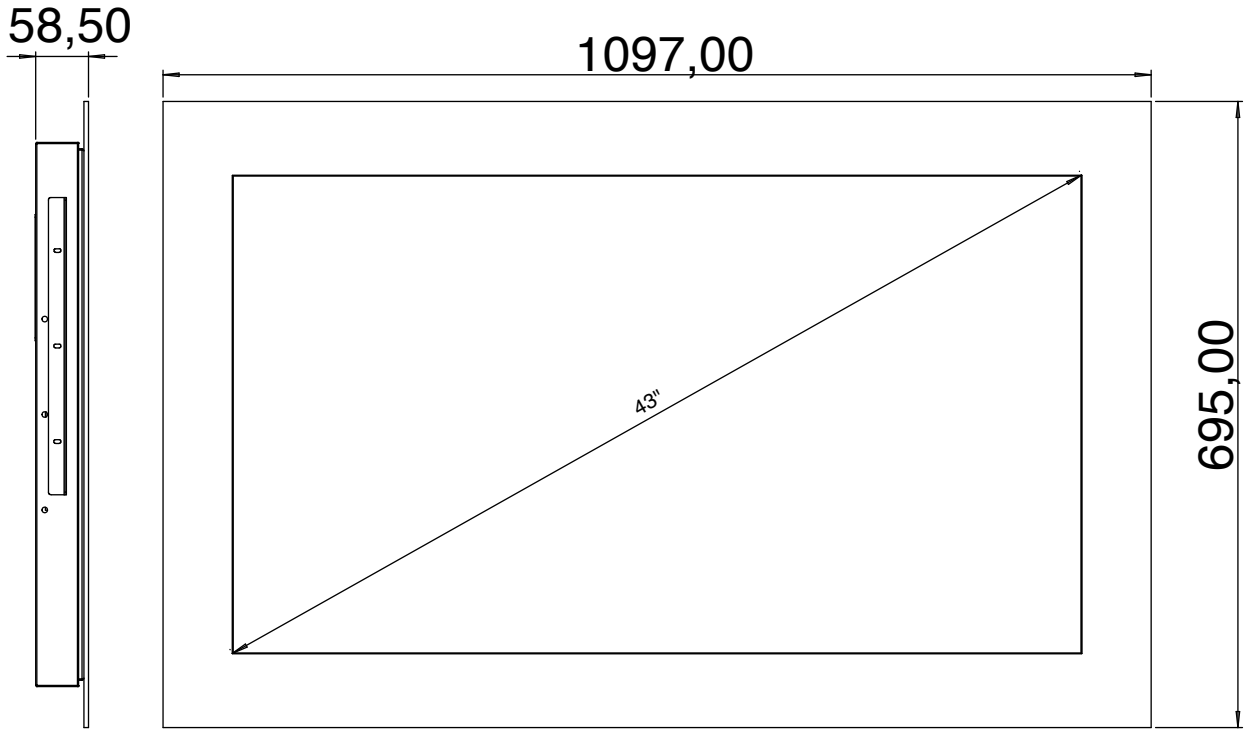

Tel: +90 216 365 82 50
Faks: +90 216 365 82 30

info@cizgi.net
www.cizgi.net

Merve Mah. Necip Fazıl Cad. No:8 34791
Sancaktepe - İstanbul