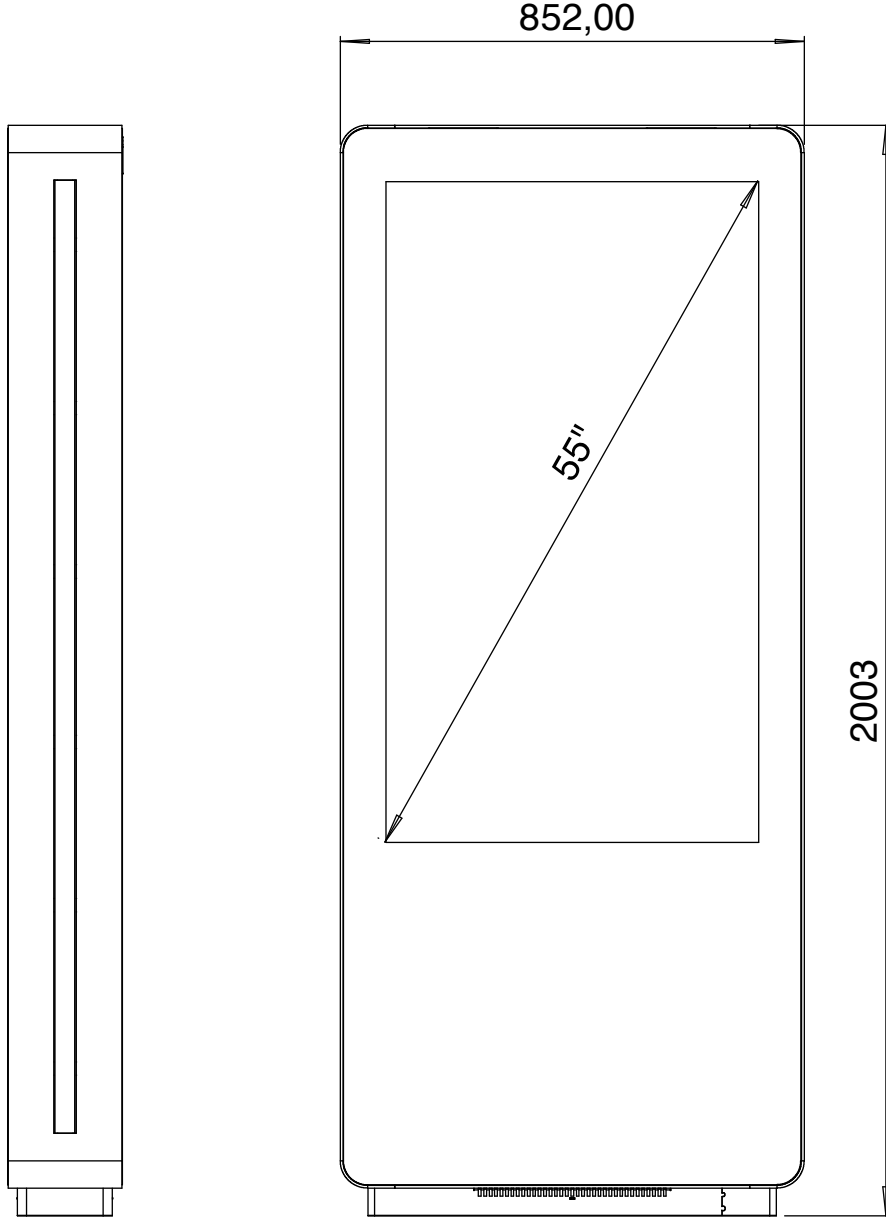

VERİ SAKLAMA

HDD Tipi	: Titreşime Karşı Dayanımlı (500 GB HDD)
HDD Depolama	: 64 GB / 128GB / 256 GB SSD

BESLEME

Giriş	: 220VAC
-------	----------

LCD EKLAN

Boyut/Tip	: 55" LVDS
Maks. Çözünürlük	: 1920x1080
Pixel Pitch	: 0.630 mm x 0.630 mm
Maks. Renk	: 16.7 M
Parlaklık	: 450cd
Kontrast Oranı	: 1000/1
Görüş Açısı	: 178°(H),178°(V)

Arka Işık MTBF	: 50,000 hours
Ekran	: Tek/Çift (Opsiyonel)

Dokunmatik	: Opsiyonel
------------	-------------

VIDEO ÇIKIŞI

Tip	: HDMI/DVI/VGA (Opsiyonel)
Maks.Çözünürlük	: 1920x1080

ÇEVRESEL

Çalışma Sıcaklığı	: 0 ~ 60°C
Depolama Rutubeti	: 10 ~ 90% (Non-Condensing)
Kasa	: Ağır Şartlara Dayanımlı Metal Kasa
Ön Çerçeve	: Çerçevesiz / Çerçevesiz Cam (Opsiyonel)
Ağırlık	: Ekran Ölçüsüne Göre Değişken
Boyut	: Ekran Ölçüsüne Göre Değişken
Montaj	: Mobil/Ankrajlı Yere Sabitleme (Opsiyonel)