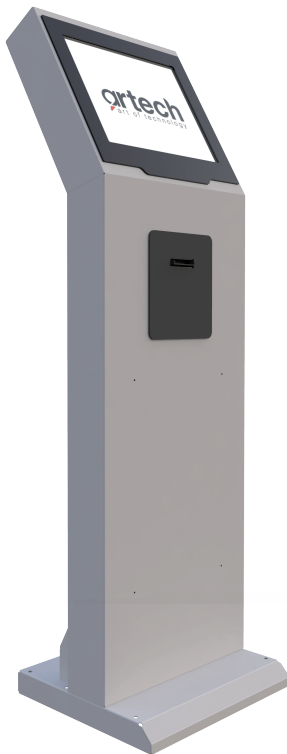

R-317-Serisi

İşlem Kiosklar müşteri veya ziyaretçilerinizin yapmak istedikleri işlem sürecini hızlandıran sistemlerdir. Daha iyi bir hizmet sunma konusunda etkili, personel ihtiyacını azaltan ve maliyeti düşüren çözümler sunmaktadır.

- ✓ İstenilen Konfigürasyonda İşlem Kiosku Tercihi
- ✓ Vandalizme Karşı Dayanıklılık
- ✓ Kurumsal Renk ve Logo Seçenekleri

R-317-Serisi

Sistem

CPU	Intel® Celeron™ Processor J1900 Low Power Fanless
Cache	2MB
Memory	2 x DDR3 SoDIMM maks. 4GB / 8GB
Video RAM	Maks 128 MB paylaşımlı hafıza
Chipset	N.A.
Watchdog Timer	255 Level Reset
Sistem Fan	1 x 4cm / 10CFM

I/O

Serial Port	3 x RS-232 ports
Parallel Port	N.A.
USB Port	4 x USB 2.0 uyumlu
KB / MS	1 x PS2 K/B and Mouse
LAN	1 x LAN Realtek Gigabit Ethernet,
Kablosuz LAN	802.11 b / g (Opsiyonel)
Ses	Line in & out (AC'97 codec audio)
Genişleme Yuvası	MiniPCIe
Okuyucu	2D BarkodOkuyucu (Opsiyonel)
Yazıcı	Termal Fiş Yazıcı (Opsiyonel)

LCD Ekran

Boyut / Tip	17" / 4:3
Maks. Çözünürlük	1280x1024, XGA
Pixel Pitch	0.297mm x 0.297mm
Maks. Renk	16.7 M
Parlaklık (cd/m2)	350
Kontrast Oranı	1000/1
Görüş Açısı	160°(H),160°(V)
Arka Işık MTBF	50,000 hours
Dokunmatik Ekran	17" SAW