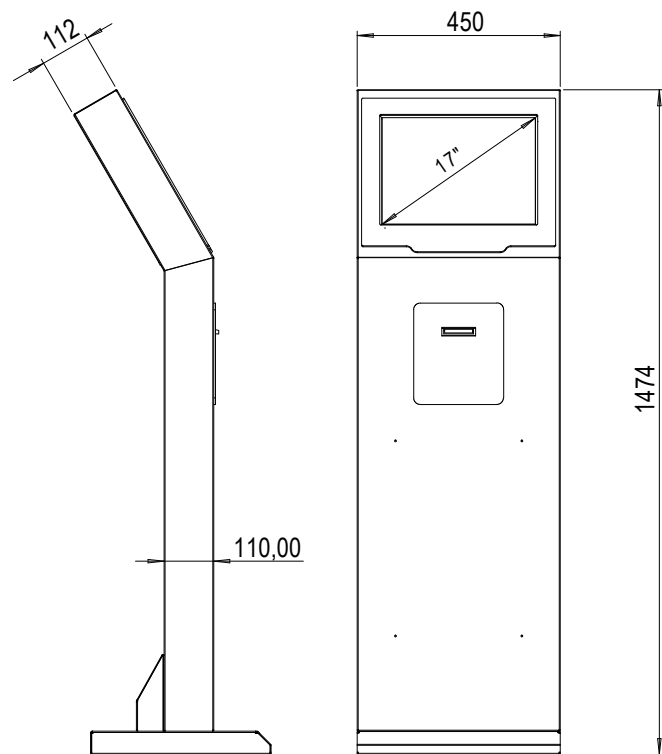

R-317-Serisi

Sistem

CPU	Intel® Celeron™ Processor J1900 Low Power Fanless
Cache	2MB
Memory	2 x DDR3 SoDIMM maks. 4GB / 8GB
Video RAM	Maks 128 MB paylaşımlı hafıza
Chipset	N.A.
Watchdog Timer	255 Level Reset
Sistem Fan	1 x 4cm / 10CFM

I/O

Serial Port	3 x RS-232 ports
Parallel Port	N.A.
USB Port	4 x USB 2.0 uyumlu
KB / MS	1 x PS2 K/B and Mouse
LAN	1 x LAN Realtek Gigabit Ethernet,
Kablosuz LAN	802.11 b / g (Opsiyonel)
Ses	Line in & out (AC'97 codec audio)
Genişleme Yuvası	MiniPCIe
Okuyucu	2D BarkodOkuyucu (Opsiyonel)
Yazıcı	Termal Fiş Yazıcı (Opsiyonel)

Veri Saklama

HDD / Type	2.5" HDD/SSD

Besleme

Giriş	110 / 220VAC veya 12 / 24VDC
Güç (MAKS)	Dahili endüstriyel tip 250W

Sipariş Kodu

CPU	PSU	RAM	HD	Barkod Okuyucu	Wifi	Yazıcı
J1900	AC110/220	R4	HDD 320GB	2D	Opsiyonel	Termal Fiş Yazıcı
	DC12/24	R8	SSD 32GB			
			SSD 64GB			

LCD Ekran

Boyut / Tip	17" / 4:3
Maks. Çözünürlük	1280x1024, XGA
Pixel Pitch	0.297mm x 0.297mm
Maks. Renk	16.7 M
Parlaklık (cd/m2)	350
Kontrast Oranı	1000/1
Görüş Açısı	160°(H),160°(V)
Arka Işık MTBF	50,000 hours
Dokunmatik Ekran	17" SAW

Ekstra Video Çıkışı

Tip	HDMI
Maks. Çözünürlük	1600 x 1200 @ 60Hz

Mekanik & Çevresel Özellikler

Çalışma Sıcaklığı	0 ~ 60°C
Depolama Rutubeti	5 ~ 95% (non-condensing)
Kasa	Ağır Şartlara Dayanımlı
Ağırlık	Ekran ölçüsüne göre değişken (35 kg)
Montaj	Floor Standing