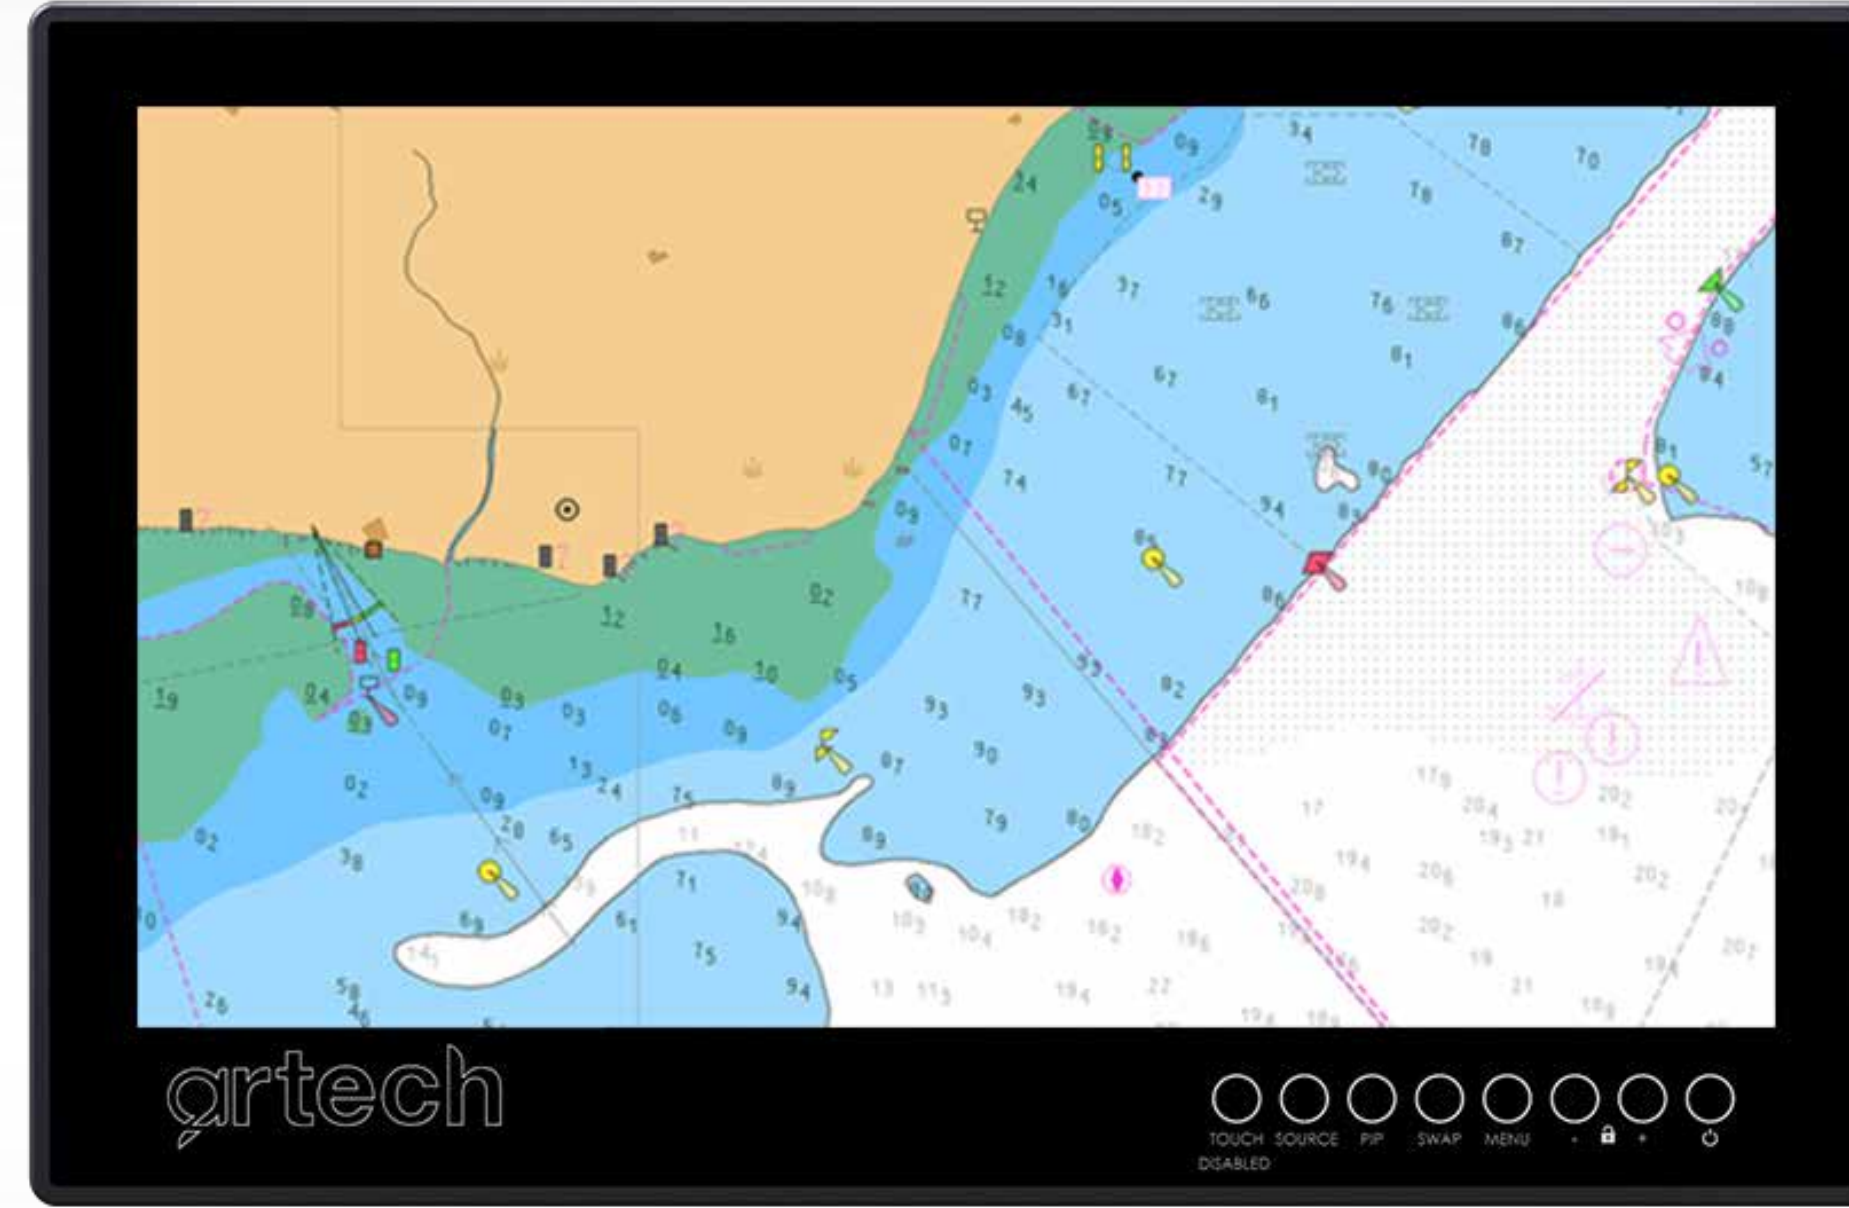

ASKERİ MONİTÖR

Yüksek şok ve vibrasyona dayanıklı, geniş sıcaklık aralıklarında çalışabilen ve yüksek çözünürlüklü ekran serisidir.

ARTECH Askeri Monitör hakkında detaylı bilgi için QR kodu okutunuz.

ASKERİ MONİTÖR

IP67 / IP68

Koruma Standardı

Dayanıklı ve

Uzun Ömürlü

MARINE MONITÖR
MARINE MONITÖR

MARİNE MONİTÖR

MM-424 / MM-419

Artech Marine Monitörler, günümüzün kritik görev sistemleri için tasarlanmıştır.

MARİNE MONİTÖR

Marine Monitör, zorlu deniz şartlarında çalışmaya uygun, deniz üstü araçların cihaz ve aksesuarlarından aldığı verileri görüntü sinyali olarak alıp, görüntüye çevirerek anlık ve sürekli ve güvenilir bilgi akışı sağlar.

ARTECH Marine Monitör hakkında detaylı bilgi için QR kodu okutunuz.

MM-424 SERİSİ

MM-419 SERİSİ

GENEL ÖZELLİKLERİ

- ECDIS Standartlarına Uygun
- Deniz Şartlarına Dayanıklı
- Gece, Şafak ve Gün Görüş Kolaylığı
- Darbelere Dayanıklı Paslanmaz Metal Gövde
- İlk Yerli Üretim